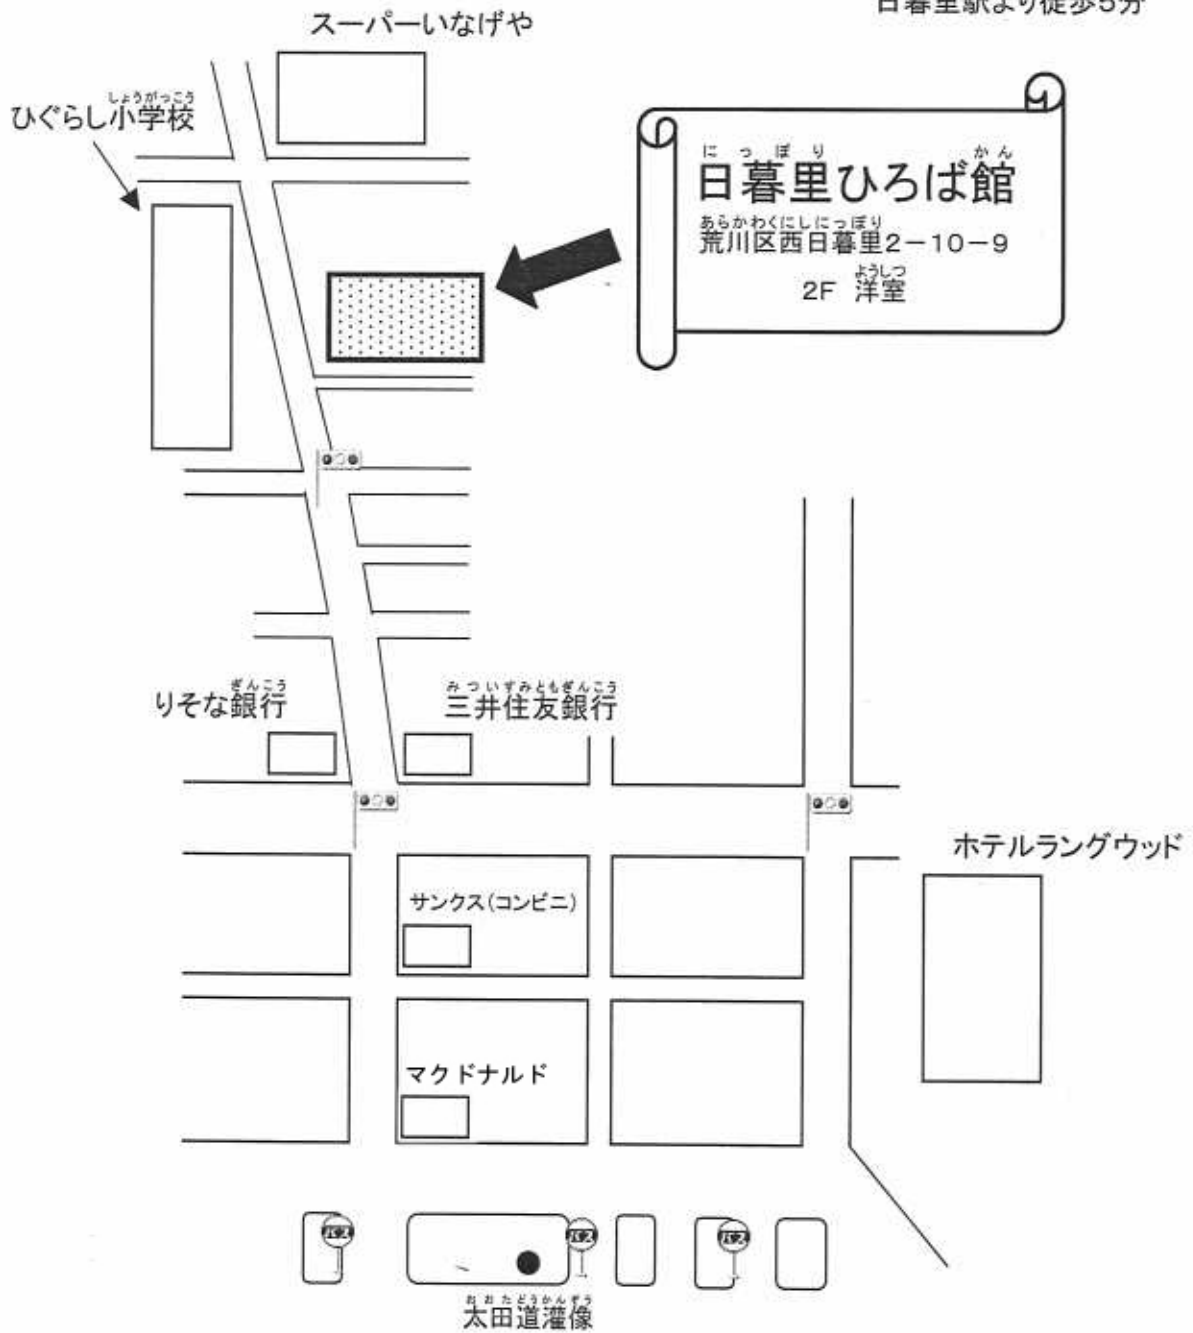

にっ ぽ り か ん あ ん な い ず
日暮里ひろば館 案内図

にっ ぽ り え き と ほ ふ ん
 日暮里駅より徒歩5分

にっ ぽ り か ん
日暮里ひろば館
 あらかわくにしにっ ぽ り
 荒川区西日暮里2-10-9
 2F 洋室

- | | | | | |
|------------------|---|----------------------------------|---|-----------------|
| しんみかわしま
新三河島 | ← | けいせいせん
京成線 | → | けいせいうえの
京成上野 |
| みかわしま
三河島 | ← | じょうばんせん
JR常磐線 | → | うえの
上野 |
| にしにっ ぽ り
西日暮里 | ← | やまのてせん けいひんとうほくせん
JR山手線・京浜東北線 | → | ういすたに
鶯谷 |
| にしにっ ぽ り
西日暮里 | ← | 日暮里舎人ライナー | | |